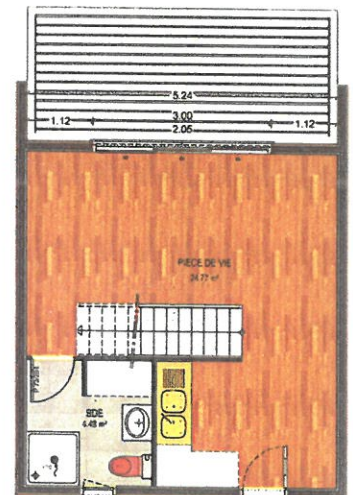

Tableau de surface			
Niveau	Piece	S.U	S.H
--	Chambre 1	12.14 m <sup>2</sup>	12.14 m <sup>2</sup>
--	Chambre 2	12.57 m <sup>2</sup>	12.57 m <sup>2</sup>
--	DEGT	1.57 m <sup>2</sup>	1.57 m <sup>2</sup>
--	PIECE DE VIE	24.77 m <sup>2</sup>	24.77 m <sup>2</sup>
--	SDE	4.48 m <sup>2</sup>	4.48 m <sup>2</sup>
<b>Total Niveau</b>		<b>55.53 m<sup>2</sup></b>	<b>55.53 m<sup>2</sup></b>
<b>Total Surfaces</b>		<b>55.53 m<sup>2</sup></b>	<b>55.53 m<sup>2</sup></b>

## CASSIOPEE 55 m<sup>2</sup>